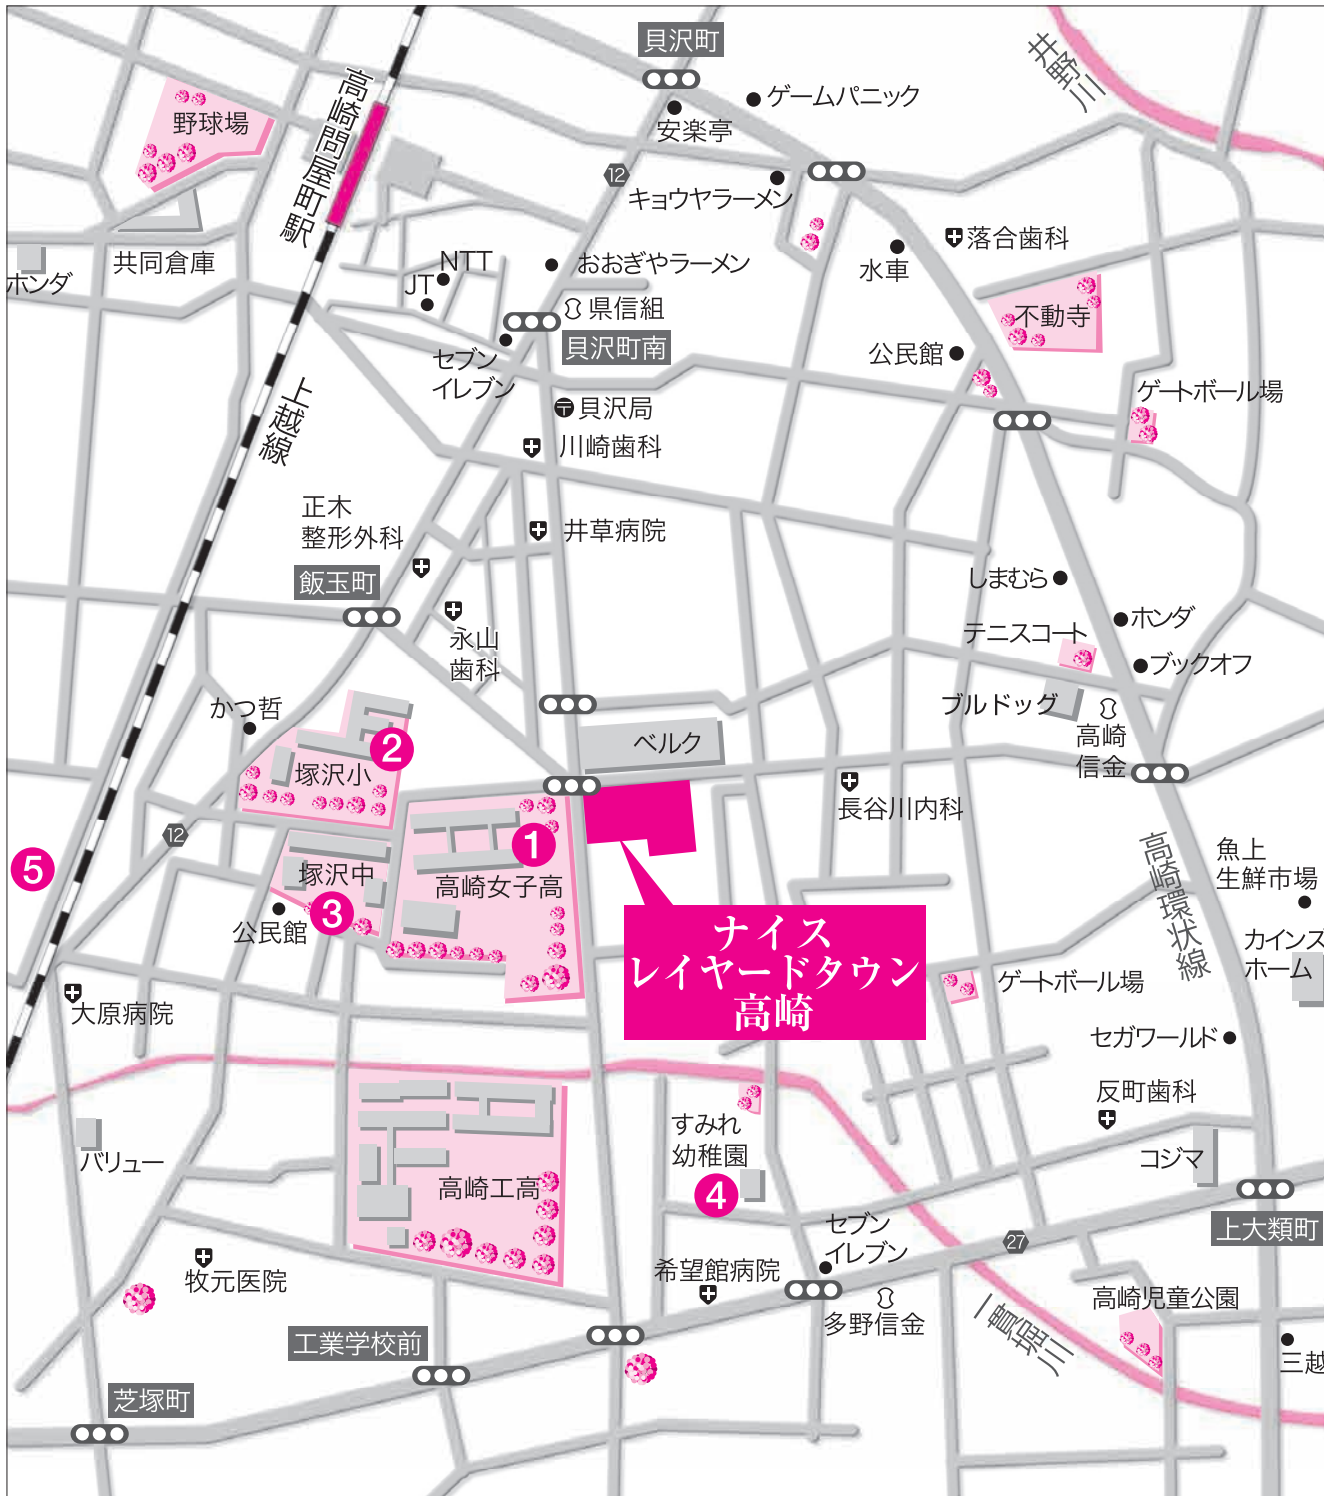

# 教育施設

## 塚沢小学校

住所：群馬県高崎市飯玉町  
134-1  
TEL：027-361-8418  
児童数：635名  
学級数：22学級  
(平成21年5月1日現在)